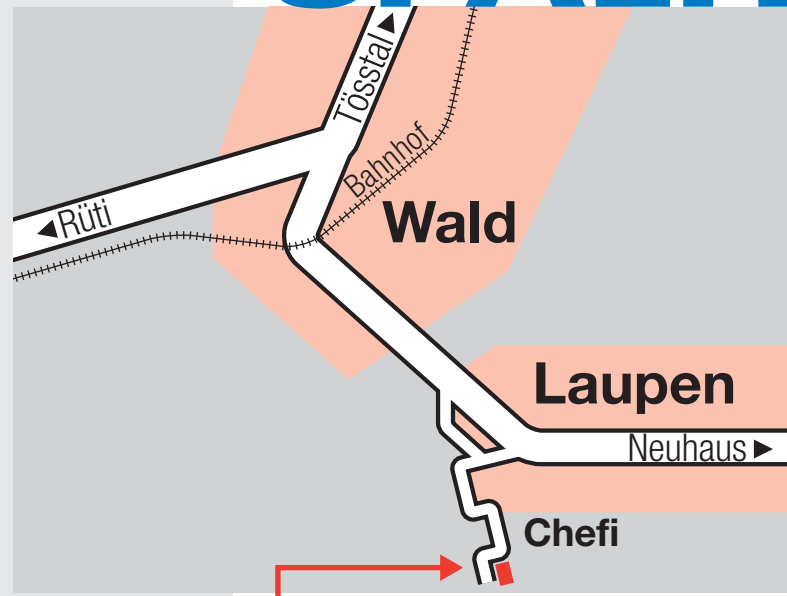

SPÄLTI

Spälti Schaltgeräte AG
Chefiholzstrasse 15
8637 Laupen