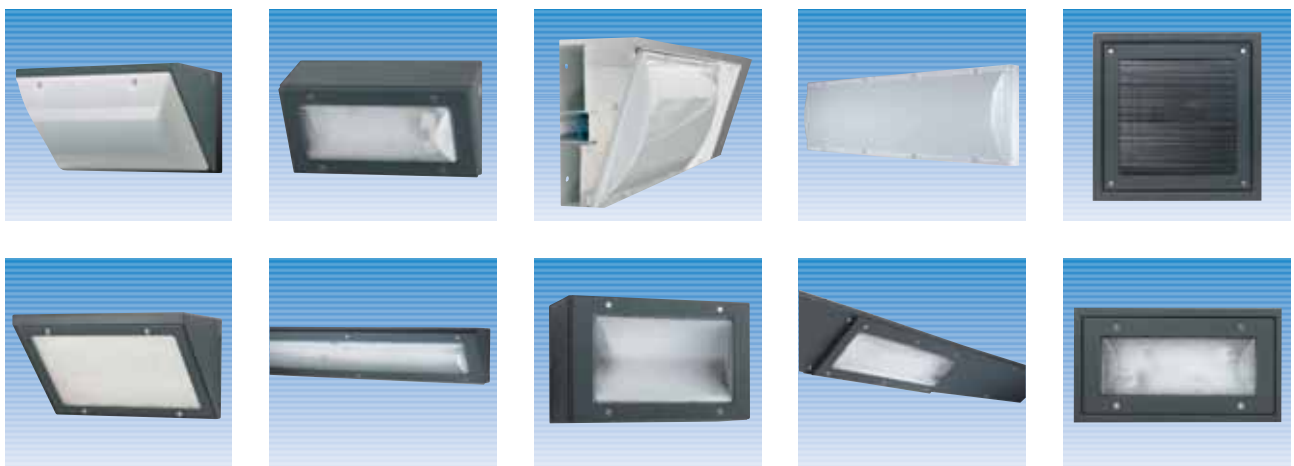

Duro

Preise und Prospekte auf Anfrage

Weitere Infos und Modelle finden Sie unter: www.spaelti-ag.ch

SPÄLTI

Spälti Schaltgeräte AG
Elektro- und Industrieprodukte
Wässerstrasse 25 8340 Hinwil

Telefon 044 938 80 90
Telefax 044 938 80 92

info@spaelti-ag.ch
www.spaelti-ag.ch
Januar 2007