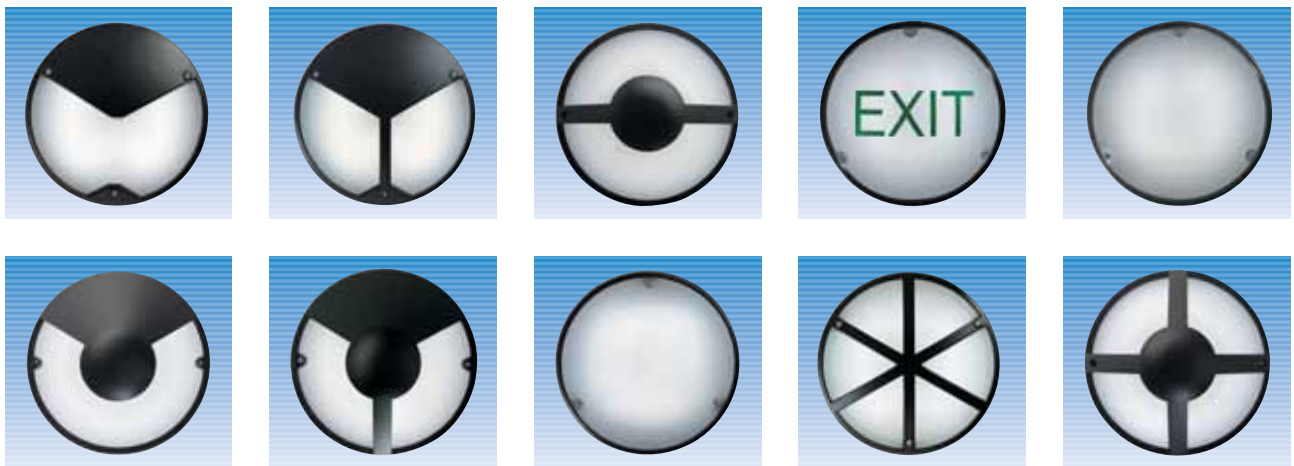

SecurLITE Antivandalismusleuchten

Qualitätsprodukte aus Frankreich

Eclage und Duro

Eclage und Duro sind Leuchten die auch extremen Formen von Vandalismus standhalten. Für öffentliche Räume wie:

- Schulhäuser
- Sportclubs
- Bushaltestellen
- Bergbahnen
- Hotelanlagen
- Öffentliche WC's
- Bahnhöfe
- Treppenhäuser
- Spitäler
- Lifte
- Container
- Parkhäuser

Die Antivandalismusleuchten von Securlite sind in diversen Ausführungen erhältlich. Sie zeichnen sich aus durch hohe Schlagfestigkeit und Hitzebeständigkeit. Die Leuchten sind nur mit Spezialwerkzeug zu öffnen, somit sind diese vor böswilligen Eingriffen geschützt. Der Mehrpreis gegenüber gewöhnlichen Leuchten ist rasch amortisiert, da böswillige Beschädigungen fast verunmöglicht werden. Die Leuchten können je nach Modell mit unterschiedlichen Leuchtmitteln bestückt werden.

Eclage