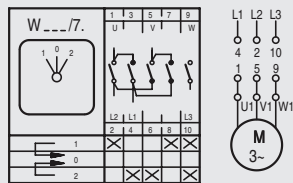

Leistung
Rating
AC 3
kW

Leistung
Rating
AC 23A
kW

Schaltkammer
Contact chamber

Baureihe
Series

3-polig
mit Rückzug von 1 auf 0
3-pole
with spring return from 1 to 0

20	5,5	7,5	4	104
25	5,5	7,5	4	105
32	7,5	11	3	151
40	11	15	3	251
63	18,5	22	3	451
80	37	37	3	656
125	45	45	3	756