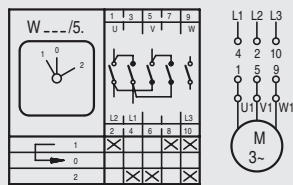

Leistung
Rating
AC 3
kW

Leistung
Rating
AC 23A
kW

Schaltkammer
Contact chamber

Baureihe
Series

3-polig
mit Rückzug von 1 auf 0
3-pole
with spring return from 1 to 0

20	5,5	7,5	4	104
25	5,5	7,5	4	105
32	7,5	11	3	151
40	11	15	3	251
63	18,5	22	3	451
80	37	37	3	656
125	45	45	3	756