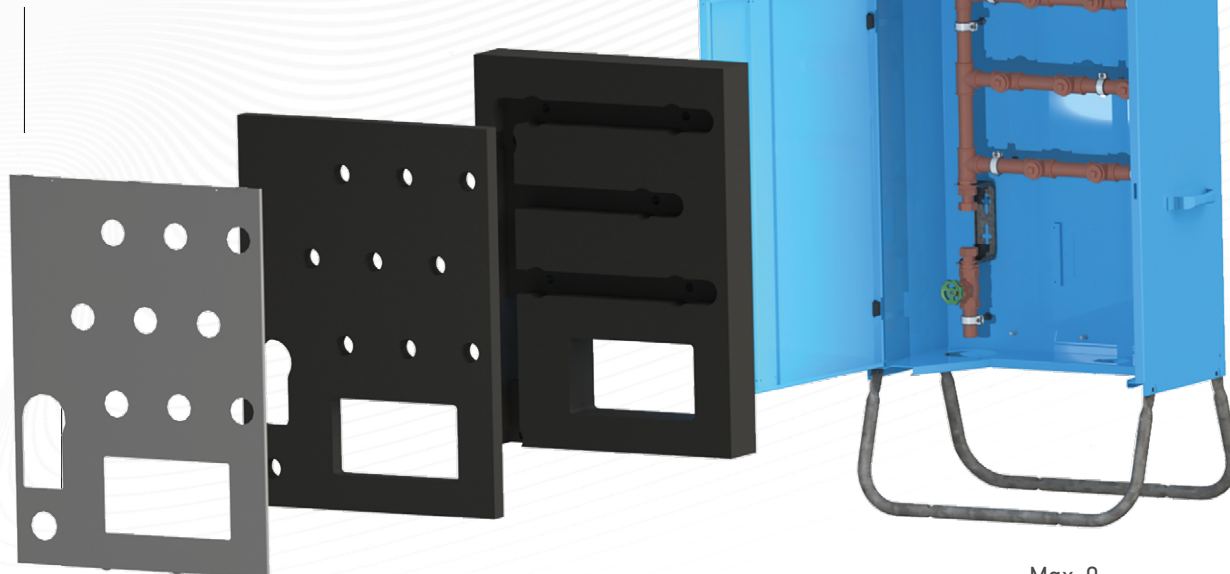

WASSERVERTEILER MZW2

Das modulare Baukastenprinzip ermöglicht kundenindividuelle Anpassungen und damit maximale Flexibilität – ganz nach Ihren Anforderungen! Kombinieren Sie Ihre Entnahmestellen nach Ihrem Bedarf aus drei verschiedenen Hahntypen, um z.B. das Wasser auf Ihrer Baustelle schnell und sauber zu verteilen. Lassen Sie sich Ihren Wasserverteiler von uns isolieren und mit einer Rohrbegleitheizung ausstatten, um bei jeder Temperatur einsatzfähig zu bleiben.

ABSOLUTE KOSTENTRANSPARENZ DURCH MODULAREN AUFBAU

STANDARD HAHN

HAHN MIT FREIFLUSSVENTIL

HAHN MIT SYSTEMTRENNER

ROHRBEGLEITHEIZUNG

WASSERUHR

VERTEILERISOLIERUNG

Max. 9
Entnahmestellen

WASSERVERTEILER MZW3

Mit dem Wasserverteiler MZW3 bietet MERZ eine kompakte und handliche Alternative, um das Wasser mit bis zu 3 Entnahmestellen z.B. auf Ihrer Baustelle verteilen zu können. Eine optionale innenliegende Heizung verhindert das Einfrieren der Wasserleitung.

Art.Nr.: MZW3030000

- Kostengünstige und praktische Wasserverteilung
- DN32 Verrohrung aus Edelstahl mit Press-fitting (M-Kontur)
- Witterungsbeständiges Gehäuse
- Schwenkbare Kranösen und seitliche Tragegriffe für ein einfaches Umsetzen
- Variabilität der Leitungs- und Heizungs-länge erlaubt elektrischen Anschluss vor Ort
- Innenliegende Heizung ist jederzeit nachträglich nachrüstbar.
- Abschliessbar, um Wasserdiebstahl zu erschweren