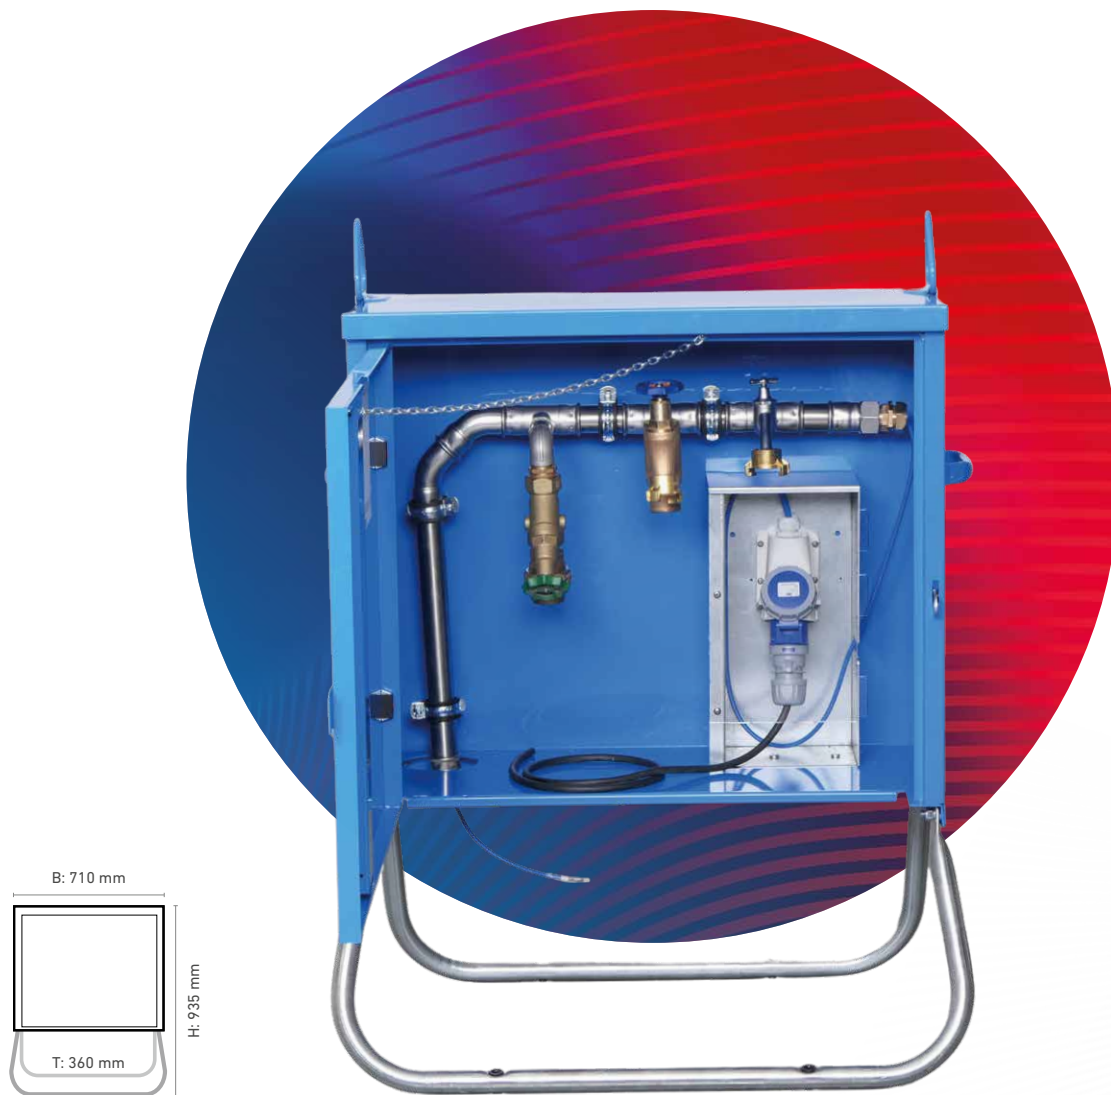

WASSERVERTEILER MZW2

Das modulare Baukastenprinzip ermöglicht kundenindividuelle Anpassungen und damit maximale Flexibilität – ganz nach Ihren Anforderungen! Kombinieren Sie Ihre Entnahmestellen nach Ihrem Bedarf aus drei verschiedenen Hahntypen, um z.B. das Wasser auf Ihrer Baustelle schnell und sauber zu verteilen. Lassen Sie sich Ihren Wasserverteiler von uns isolieren und mit einer Rohrbegleitheizung ausstatten, um bei jeder Temperatur einsatzfähig zu bleiben.

EVENTS

Betriebung von sanitären Anlagen, Zubereitung von Speisen in der Küche und das Bereitstellen von Wasser für diverse Reinigungsarbeiten, sind typische Anwendungen auf einem Jahrmarkt, Weihnachtsmarkt oder anderen Veranstaltungen. Mit unserem Wasserverteiler erhalten Sie nicht nur das benötigte Wasser am richtigen Ort und zum richtigen Zeitpunkt, sondern auch in der richtigen Qualität!

WASSERVERTEILER MZW3

Mit dem Wasserverteiler MZW3 bietet MERZ eine kompakte und handliche Alternative, um das Wasser mit bis zu 3 Entnahmestellen z.B. auf Ihrer Baustelle verteilen zu können. Eine optionale innenliegende Heizung verhindert das Einfrieren der Wasserleitung.

Art.Nr.: MZW3030000

- Kostengünstige und praktische Wasserverteilung
- DN32 Verrohrung aus Edelstahl mit Press-fitting (M-Kontur)
- Witterungsbeständiges Gehäuse
- Schwenkbare Kranösen und seitliche Tragegriffe für ein einfaches Umsetzen
- Variabilität der Leitungs- und Heizungs-länge erlaubt elektrischen Anschluss vor Ort
- Innenliegende Heizung ist jederzeit nachträglich nachrüstbar.
- Abschliessbar, um Wasserdiebstahl zu erschweren